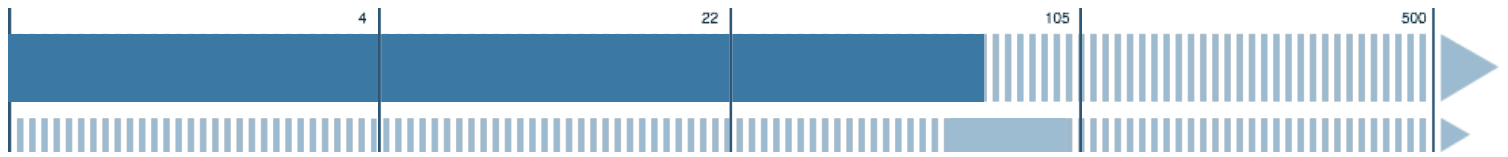

Mein Test-Ergebnis

Download: **70,19 Mbit/s**

SOLL minimal: 60,00 Mbit/s
SOLL normalerweise: 89,00 Mbit/s
SOLL maximal: 100,00 Mbit/s

Upload: **37,20 Mbit/s**

SOLL minimal: 25,00 Mbit/s
SOLL normalerweise: 37,00 Mbit/s
SOLL maximal: 40,00 Mbit/s

Laufzeit: **21 ms**

Die Laufzeit wird zu definierten Servern in Frankfurt gemessen. Bei Messungen zu Servern anderer Anbieter können die Ergebnisse abweichen.

Details

Datenübertragungsrate

Download:

IST: 70,19 Mbit/s
SOLL minimal: 60,00 Mbit/s
SOLL normalerweise: 89,00 Mbit/s wurde **nicht** erreicht
SOLL maximal: 100,00 Mbit/s Verhältnis: 70,2 %

Upload:

IST: 37,20 Mbit/s
SOLL minimal: 25,00 Mbit/s
SOLL normalerweise: 37,00 Mbit/s wurde erreicht
SOLL maximal: 40,00 Mbit/s Verhältnis: 93,0 %

Laufzeit

Die Laufzeit wird zu definierten Servern in Frankfurt gemessen. Bei Messungen zu Servern anderer Anbieter können die Ergebnisse abweichen.